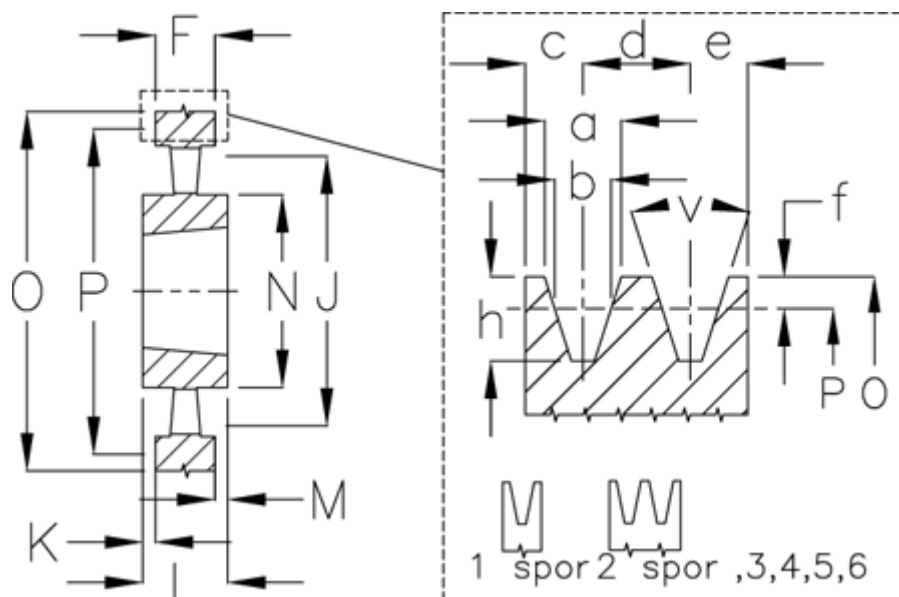

Varenummer: 604111063005
 Beskrivelse: Kileremsskive SPB 630/5 TL4040

Mål

a	= 16.3	F	= 101	O	= 637.0
Antal spor	= 5	For bøsning	= 4040	P	= 630
b	= 14.0	h	= 17.5	Type	= SPB
Bøsning ø max.	= 100	J	= 587	v	= 38 grader
c	= 12.5	K	= -		
d	= 19.0	L	= 102		
e	= 12.5	m	= 1.0		
f	= 3.5	N	= 210		